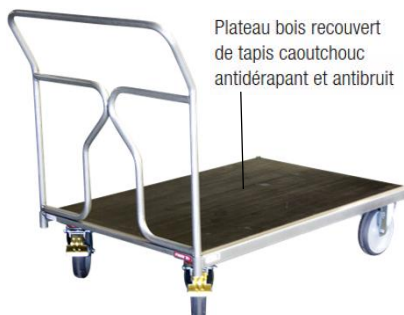

Équipé en série d'un tapis caoutchouc strié antidérapant et anti bruit

800 009 758 - CU 400 kg

Roues confort non tachantes

800 009 757 - CU 400 kg

Équipé en série d'un tapis caoutchouc strié antidérapant et anti bruit

Chariot Polyvalents CU 500 kg
800 009 598 – plateau 1000 x 700
800 009 600 – plateau 1200 x 800

800 007 610
Chariot porte chaises pliables

Diabolo porte chaises empilables 250 kg
810 005 340 – roues caoutchouc
810 005 341 – roues pneumatiques
810 009 343 – roues increvables – CU 150 kg

800 007 605
Chariots porte chaises empilables

Plateau bois recouvert de tapis caoutchouc antidérapant et antibruit

Chariot Polyvalents 500 kg
800 009 597 – plateau 1000 x 700
800 009 599 – plateau 1200 x 800